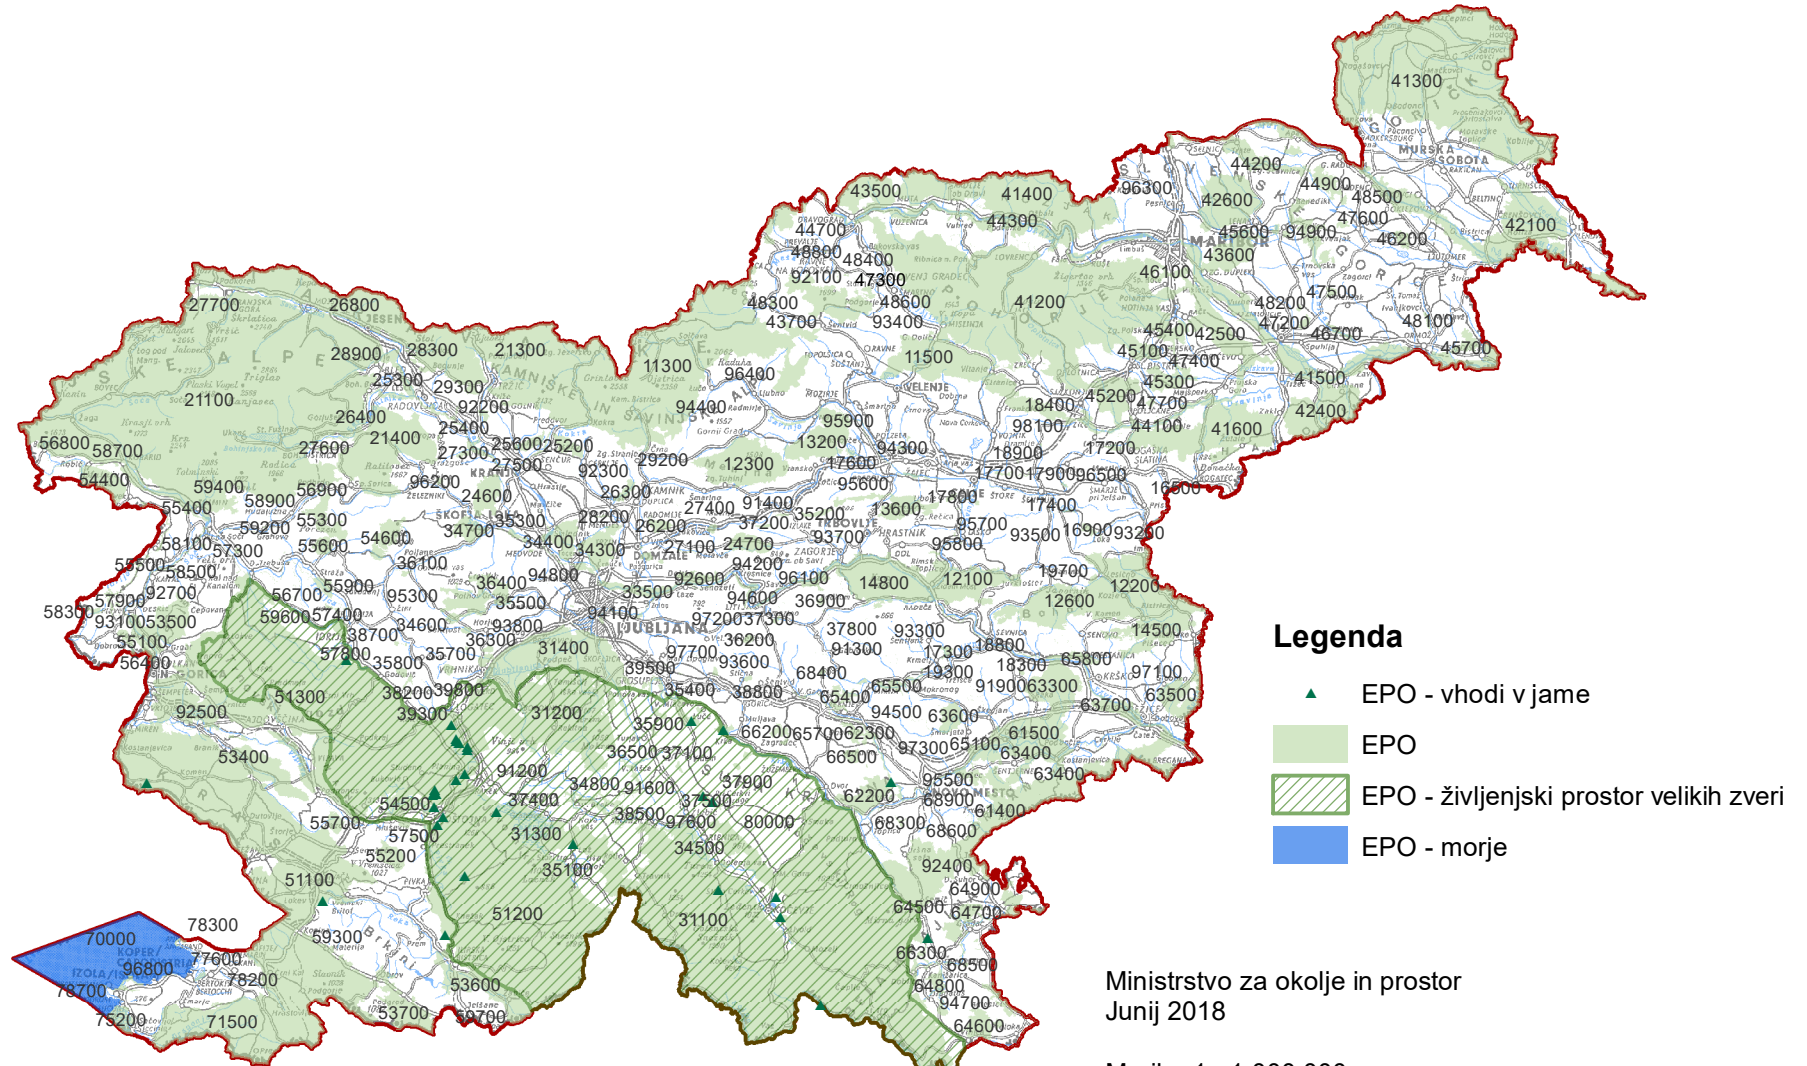

Ekološko pomembna območja

- Legenda**
- ▲ EPO - vhodi v jame
 - EPO
 - ▨ EPO - življenjski prostor velikih zveri
 - EPO - morje

Ministrstvo za okolje in prostor
Junij 2018

Merilo: 1 : 1 000 000
Vir kartografske podlage: Geodetska uprava Republike Slovenije