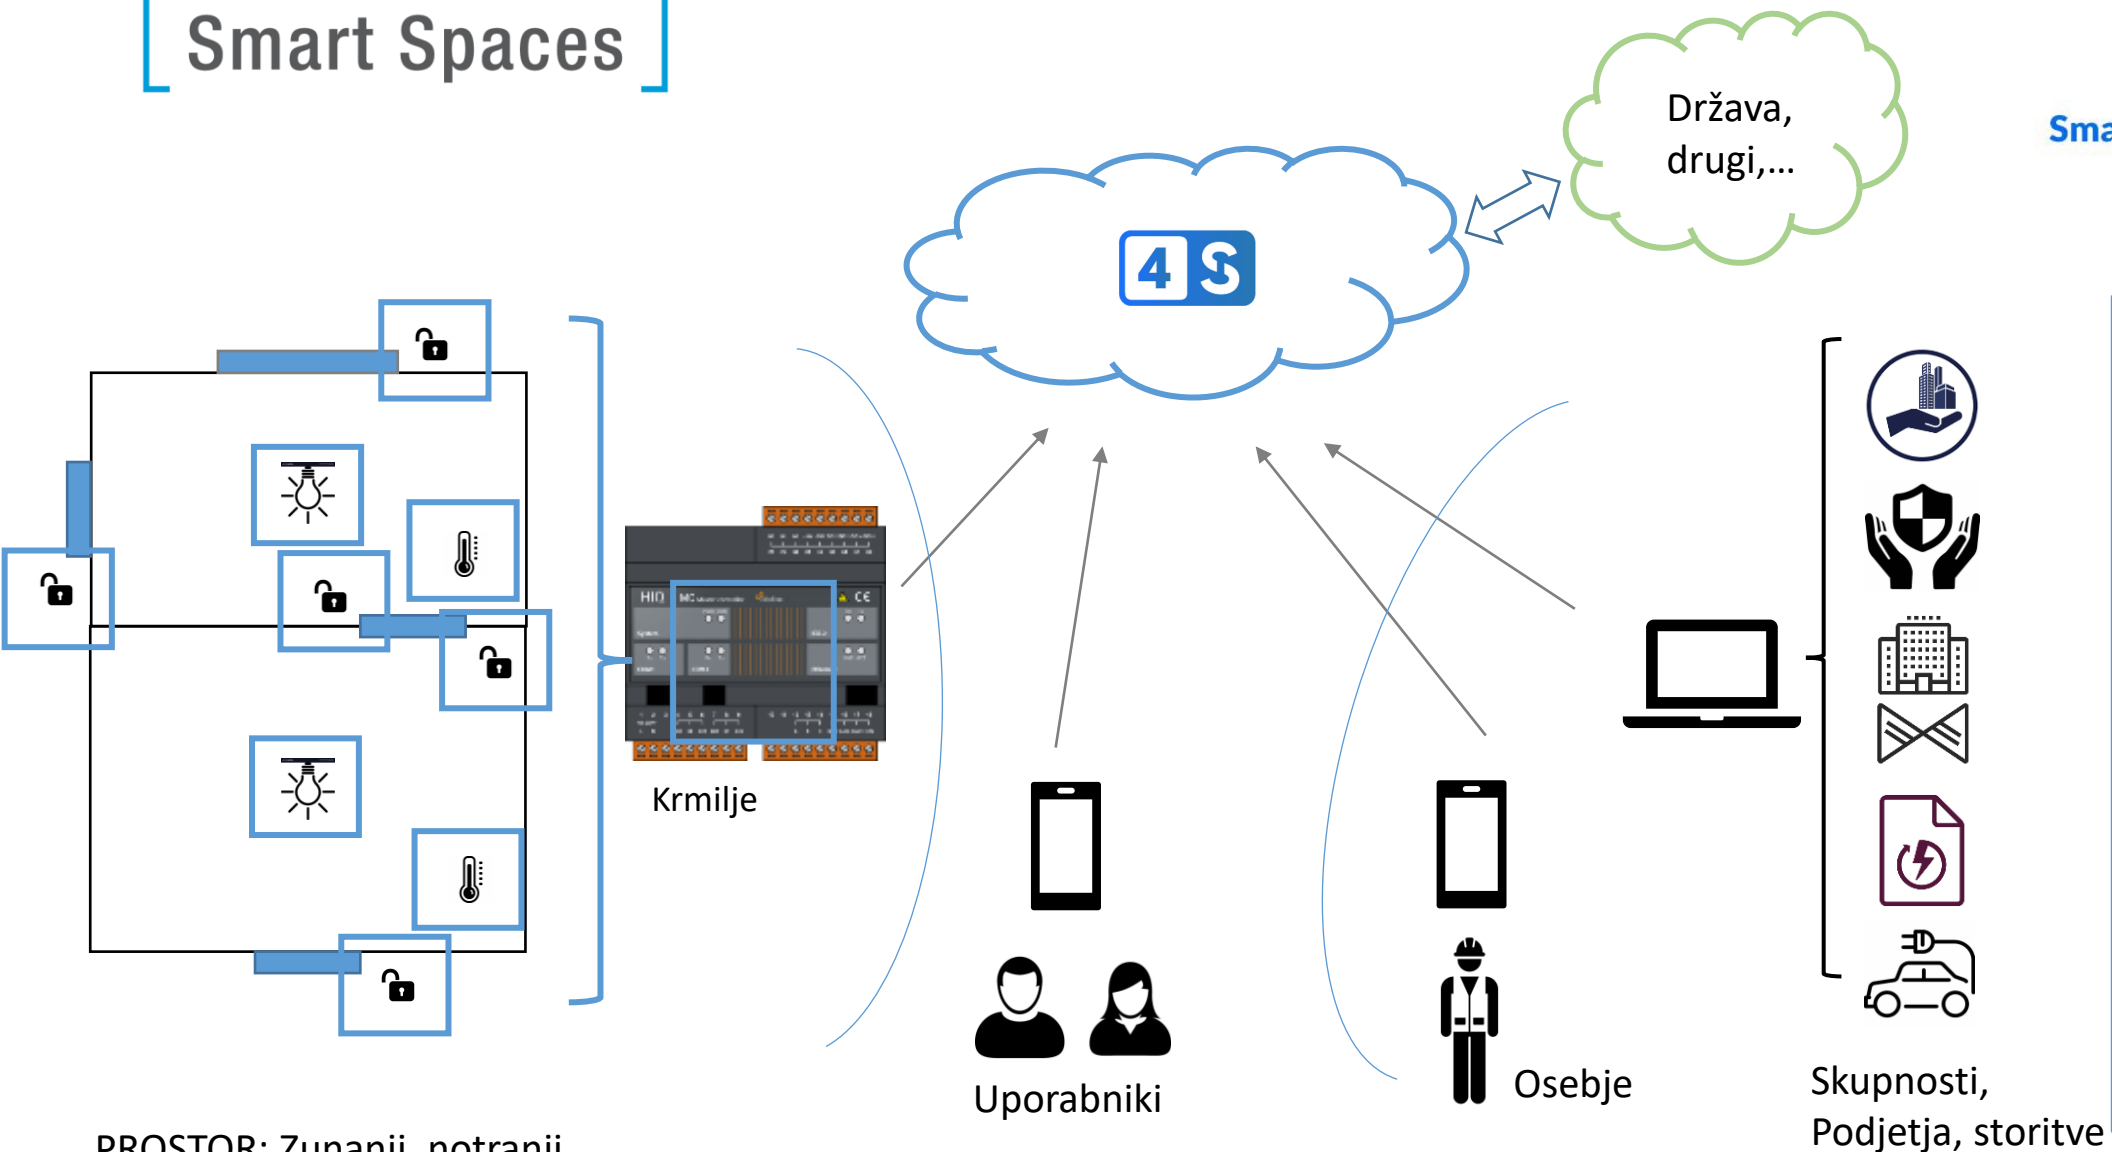

“people centric smart space”
za SKUPNOST in POSLOVNE SUBJEKTE

- zaprti prostori
- zunanji prostori
- mobilne rešitve

[Smart Spaces]

[Smart Spaces]

Smart | Safe | Secure | Spaces

PROSTOR: Zunanji, notranji, mobilni

4S-spaces
Digitalna preobrazba omogoča sodelovanje ljudi, poslovnih subjektov in skupnosti na optimalen, povezan in kooperativen način. S tem gradimo okolje prihodnosti

PROSTOR je središče našega bivanja in poslovanja 4S omogoča obvladovanje prostora in sodelovanje vseh kategorij uporabnikov (hyperautomation)

Avtomatsko ukrepanje

Ročno ukrepanje (sporočilo osebju, uporaniku)

Alarmi, poročila, dogodki

Omejevanje števila ljudi

Za VRTCE, ŠOLE, STAVBE, MUZEJE,....

ENOSTAVNO, BREZŽIČNO, UGODNO

Our world.
Connected.

- **SGate:** digitalni vratar, štetje prehodov, omejevanje števila ljudi, izmeri temperature iz zagotovi izpolnjevanje vstopnega prookola, avtomatsko dostavi ključ in ključavnico, podpira vse poslovne modele
- **SAir:** zagotovi varen zrak, meri, nadzira, obvešča in ukrepa.
- **STouch:** uporabnikom omogoči upravljanje naprav s telefonom: dvigala, razsvetljava, temperature,...
- **4SSpace:** Zagotovi avtomatizirano, varno, udobno, enostavno in učinkovito upravljanja prostora. Enostavno povezljivo z vsemi partnerji in storitvami

ANY SPACE OR BUILDING: shopping center, waiting room, office building, hospital, clinic, pharmacy, museum, school, hotel, city, park, airport, cruiser ships, casions.

FAST, EASY, SECURE: easy to install and connect, mobile network, cloud connection, digital twins & structures, data protection, reports and certificates