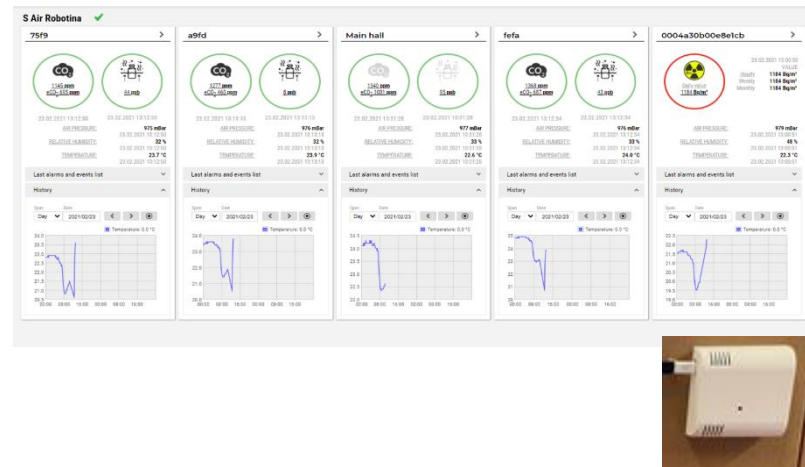

VSTOPNI PROTOKOL, VSTOPNICE,
BONI, KARTICE, KNJIŽNICE,
TELEVADNICE,...

Revolving mall entrance

Mall corridors

Escalators

SAir:

Merimo in spremljamo 24h/7/365

Enostavno in brezžično (Lora, 5G, LTE)

4S oblak: analizira, shrani, ukrepa

Avtomatsko ukrepanje

Ročno ukrepanje (sporočilo osebju, uporaniku)

Alarmi, poročila, dogodki

Omejevanje števila ljudi

Za VRTCE, ŠOLE, STAVBE, MUZEJE,....

ENOSTAVNO, BREZŽIČNO, UGODNO

Our world.
Connected.

- **SGate:** digitalni vratar, štetje prehodov, omejevanje števila ljudi, izmeri temperature iz zagotovi izpolnjevanje vstopnega prookola, avtomatsko dostavi ključ in ključavnico, podpira vse poslovne modele
- **SAir:** zagotovi varen zrak, meri, nadzira, obvešča in ukrepa.
- **STouch:** uporabnikom omogoči upravljanje naprav s telefonom: dvigala, razsvetljava, temperature,...
- **4SSpace:** Zagotovi avtomatizirano, varno, udobno, enostavno in učinkovito upravljanja prostora. Enostavno povezljivo z vsemi partnerji in storitvami