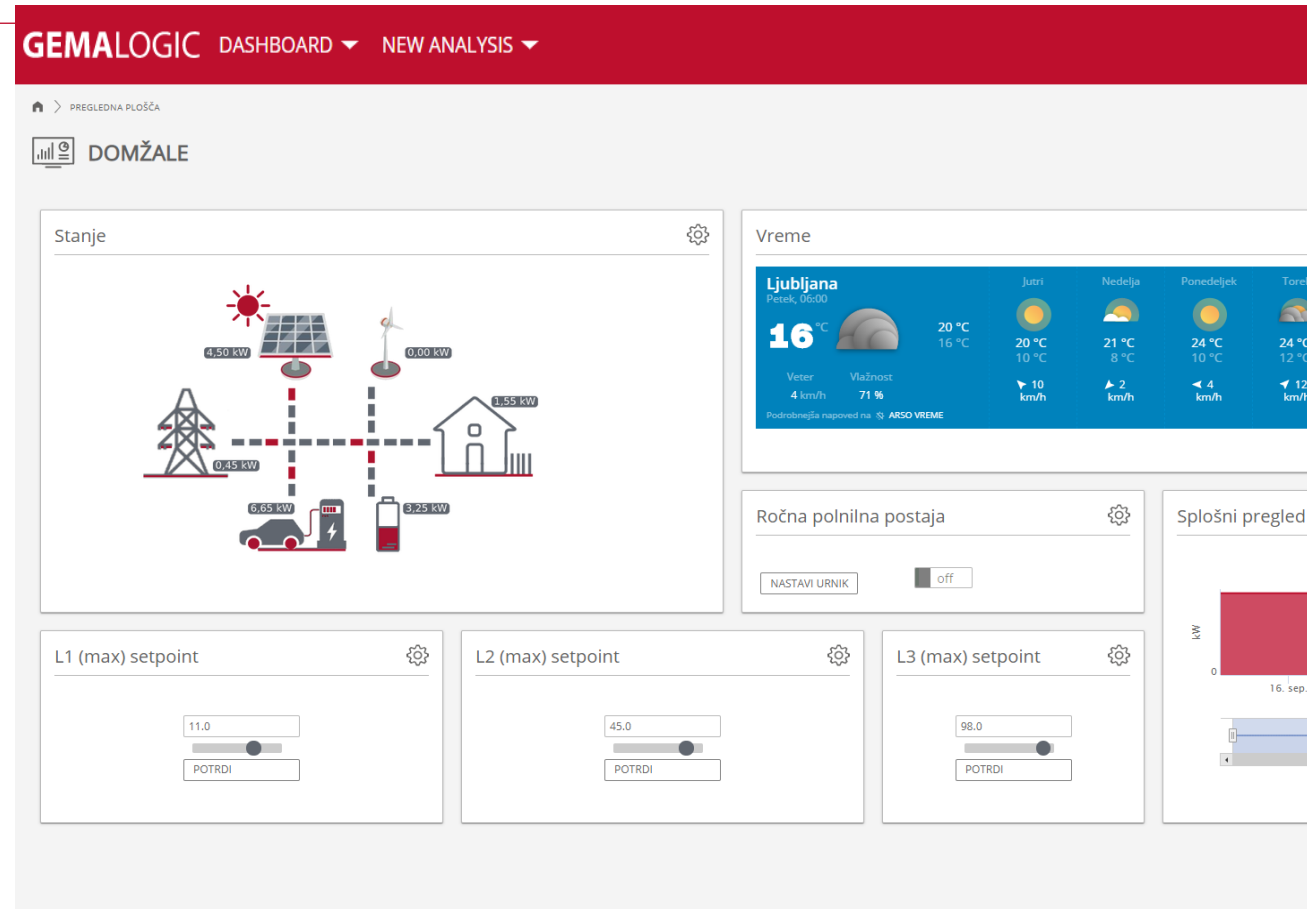

# NAPREDNE REŠITVE ZA UČINKOVITO UPRAVLJANJE Z ENERGIJO

REŠITVE ZAGOTAVLJAMO S POMOČJO NAPREDNE PRGRAMSKE PLATFORME

## GEMALOGIC

NAPREDNA  
PROGRAMSKA  
PLATFORMA ZA  
UČINKOVITO  
UPRAVLJANJE Z  
ENERGIJO

SODOBNA  
KOMUNIKACIJSKA  
OPREMA PRIMERNA ZA  
VSE VRSTE PRENOSOV  
PODATKOV

# DODANA VREDNOST

- NADZOR NAD PORABO ENERGIJE
- SPROTNO ANALIZIRANJE PODATKOV
- ALARMIRANJE OB KRITIČNIH VREDNOSTIH
- ENERGETSKI IN STROŠKOVNI PRIHRANKI
- IZVEDBA OBRAČUNA
- NADZOR NAD SISTEMI IN OMREŽJI
- ODKRIVANJE PUŠČANJ
- ARHIV IN ZGODOVINSKI PODATKI
- NADZOR IZ ENE KONTROLNE TOČKE