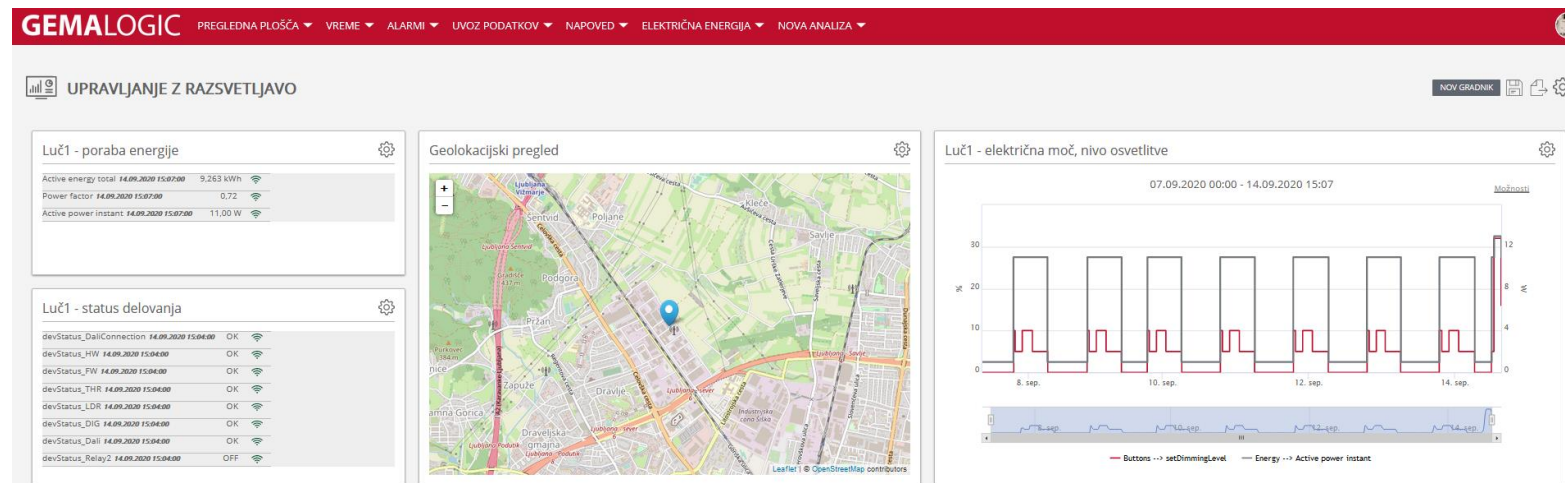

PRIHODNOST IN RAZVOJ

- RAZVOJ NOVIH REŠITEV IN PRODUKTOV
- INTEGRACIJA NOVIH NAPRAV IN SENZORJEV
- ŠIRJENJE PRODAJNEGA PROGRAMA
- SKLEPANJE NOVIH PARTNERSTEV