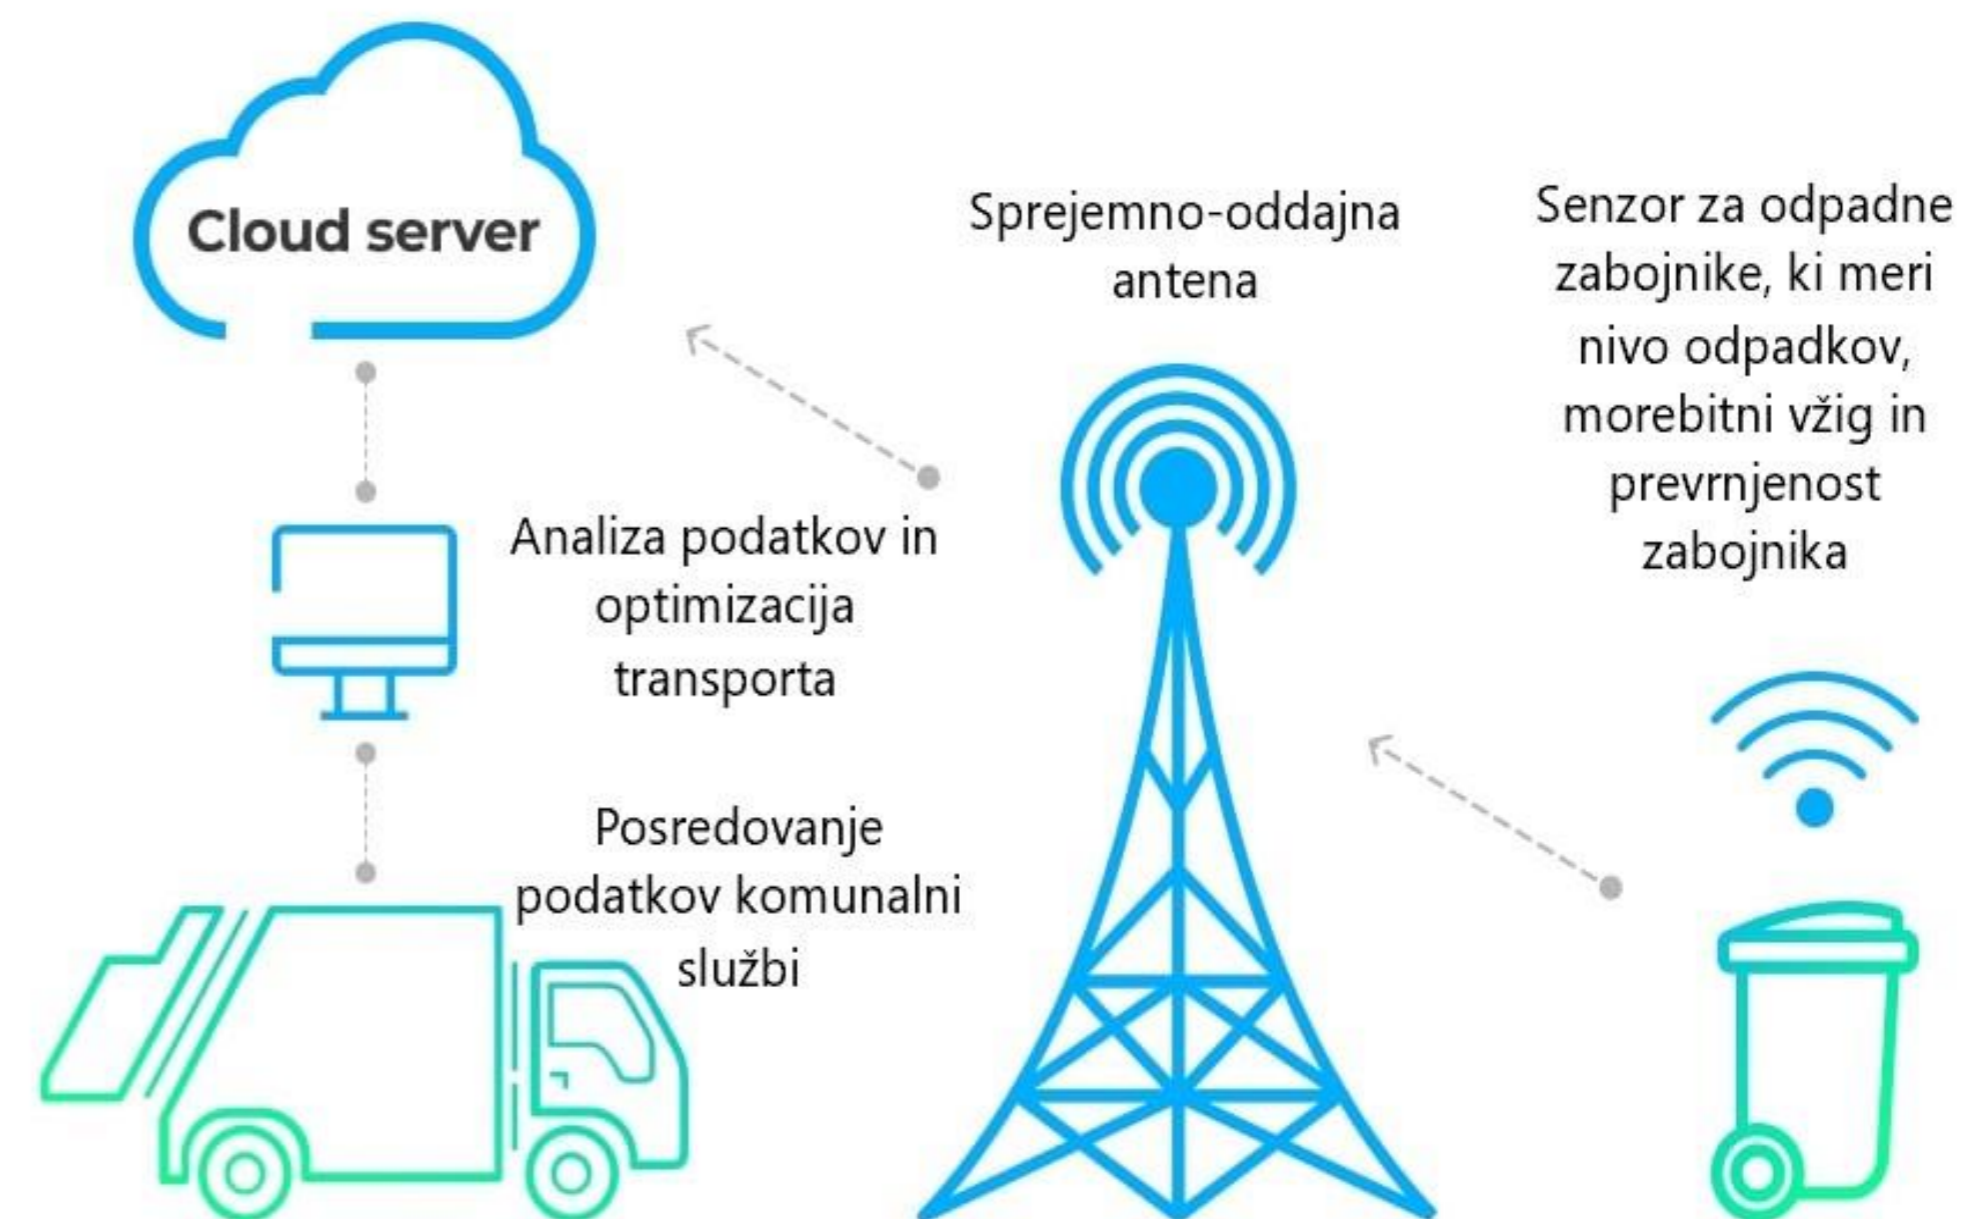

Pametno načrtovanje šolskih poti

VARNOST

Bistveno izboljšanje varnosti otrok, predvsem na šolskih poteh, ki veljajo za nevarne.

PROMETNA SIGNALIZACIJA

Postavitev pametne prometne signalizacije, ki komunicira z udeleženci v prometu.

DIGITALNI VMESNIKI

Dodatna oprema, ki komunicira s pešci, vozniki in prometnimi znaki in jih pravočasno opozarja na udeležence v prometu.

Pametni odvoz odpadkov

- Odvoz odpadkov poteka po sistemu dejanskih potreb
- Optimizacija načrtovanja poti pobiranja odpadkov
- Manjša poraba goriva in manj izpustov
- Optimizacija razporeditev nalog znotraj komunalne službe
- Alarmiranje v primeru prevrnjene ali gorečega zabojnika