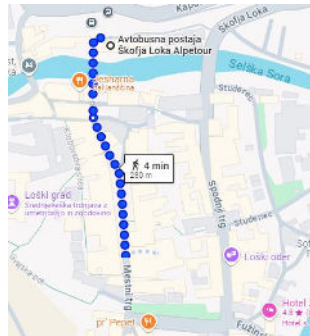

## Logistične informacije

Lokacija dogodka: Sokolski dom, Mestni trg 17, 4220 Škofja Loka

**Prijava** na dogodek najkasneje do 4. aprila 2025

Peš dostop - z avtobusne postaje Škofja Loka (280 m)

### Prihod z avtomobilom

Parkirišča v Škofji Loki se nahajajo v bližini centra mesta. Do lokacije dogodka, ki je v centru mesta, se z avtomobilom ne morete pripeljati.

- Razpoložljiva **parkirišča v Škofji Loki**

### Prihod z vlakom

Železniška postaja Škofja Loka je od centra mesta oddaljena le slaba 2,5 km, vožnja z avtobusom od železniške postaje do avtobusne postaje v Škofji Loki traja 10 minut. Avtobus počakate v neposredni bližini železniške postaje, izstopite pa na glavni avtobusni postaji v Škofji Loki (ni zadnja postaja).

### Prihod z avtobusom

Dostop z javnim potniškim prometom je možen z avtobusom iz smeri Železniki, Žiri, Kranj in Ljubljana. Izstopna postaja je glavna avtobusna postaja v Škofji Loki.

- Ljubljana – Škofja Loka
- Kranj – Škofja Loka
- Žiri – Škofja Loka
- Železniki – Škofja Loka